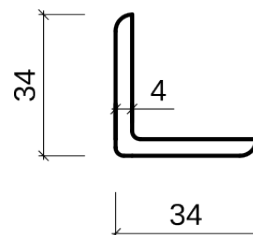

## Lišty L napojované

**L 2 x 2 29,- Kč/m**

**L 3 x 2 33,- Kč/m**

**L 3 x 3 36,- Kč/m**

**L 3,4 x 3,4 41,- Kč/m**

**L 4 x 2 36,- Kč/m**

**L 4 x 4 48,- Kč/m**

**L 4,4 x 4 53,- Kč/m**

## Lišty L nenapojované

**L 2 x 2 46,- Kč/m**

**L 3 x 2 59,- Kč/m**

**L 3 x 3 65,- Kč/m**

**L 4 x 2 65,- Kč/m**

**L 4 x 4 90,- Kč/m**

## Bukové prahy

2 x 10 x 60 cm	99,- Kč	2 x 10 x 70 cm	115,- Kč	2 x 10 x 80 cm	135,- Kč
2 x 10 x 90 cm	155,- Kč	2 x 10 x 147 cm	220,- Kč		