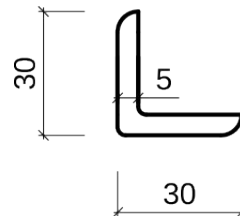

Lišty L napojované

L 2 x 2 20,- Kč/m

L 3 x 2 23,- Kč/m

L 3 x 3 25,- Kč/m

L 3,4 x 3,4 27,- Kč/m

L 4 x 2 25,- Kč/m

L 4 x 4 31,- Kč/m

L 4,4 x 4 35,- Kč/m

L 6 x 6 56,- Kč/m

Lišty L nenapojované

L 2 x 2 39,- Kč/m

L 3 x 2 49,- Kč/m

L 3 x 3 59,- Kč/m

L 4 x 2 53,- Kč/m

L 4 x 4 67,- Kč/m

Lišty podlahové

1 x 1 12,- Kč/m

2,7 x 0,9 21,- Kč/m

3,6 x 0,9 26,- Kč/m

1,7 x 1,7 20,- Kč/m

2 x 2 21,- Kč

3 x 3 43,- Kč/m

2 x 2 33,- Kč/m

2,7 x 1,7 20,- Kč/m

3,5 x 3,5 60,- Kč/m

Bukové prahy

2 x 10 x 70 cm 85,- Kč

2 x 10 x 80 cm 95,- Kč

2 x 10 x 90 cm 105,- Kč

2 x 10 x 147 cm 180,- Kč

Lišty krycí zaoblené

			
2 x 0,4 15,- Kč/m	3 x 0,4 17,- Kč/m	3 x 0,4 17,- Kč/m	4 x 0,4 18,- Kč/m
			
4 x 0,4 18,- Kč/m	4 x 0,4 19,- Kč/m	2 x 0,8 23,- Kč/m	3 x 0,8 36,- Kč/m
			
3 x 0,8 36,- Kč/m	3,4 x 0,8 21,- Kč/m	4,4 x 0,8 27,- Kč/m	D 2 x 1 23,- Kč/m