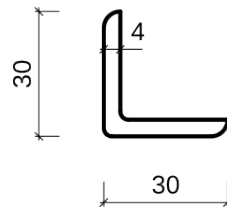

Lišty L napojované

L 2 x 2 20,- Kč/m

L 3 x 2 23,- Kč/m

L 3 x 3 25,- Kč/m

L 3,4 x 3,4 27,- Kč/m

L 4 x 2 25,- Kč/m

L 4 x 4 31,- Kč/m

L 4,4 x 4 35,- Kč/m

L 6 x 6 56,- Kč/m

Lišty L nenapojované

L 2 x 2 39,- Kč/m

L 3 x 2 49,- Kč/m

L 3 x 3 59,- Kč/m

L 4 x 2 53,- Kč/m

L 4 x 4 67,- Kč/m

Lišty podlahové

1 x 1 12,- Kč/m

2,7 x 0,9 21,- Kč/m

3,6 x 0,9 26,- Kč/m

1,7 x 1,7 20,- Kč/m

2 x 2 21,- Kč

3 x 3 43,- Kč/m

2 x 2 33,- Kč/m

2,7 x 1,7 20,- Kč/m

3,5 x 3,5 60,- Kč/m

Bukové prahy

2 x 10 x 70 cm 85,- Kč

2 x 10 x 80 cm 95,- Kč

2 x 10 x 90 cm 105,- Kč

2 x 10 x 147 cm 180,- Kč

Lišty krycí zaoblené

			
2 x 0,4 15,- Kč/m	3 x 0,4 17,- Kč/m	3 x 0,4 17,- Kč/m	4 x 0,4 18,- Kč/m
			
4 x 0,4 18,- Kč/m	4 x 0,4 19,- Kč/m	2 x 0,8 23,- Kč/m	3 x 0,8 36,- Kč/m
			
3 x 0,8 36,- Kč/m	3,4 x 0,8 21,- Kč/m	4,4 x 0,8 27,- Kč/m	D 2 x 1 23,- Kč/m