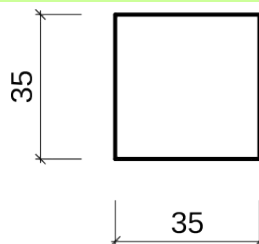

3,5 x 3,5 60,- Kč/m

Bukové prahy

2 x 10 x 70 cm 85,- Kč

2 x 10 x 80 cm 95,- Kč

2 x 10 x 90 cm 105,- Kč

2 x 10 x 147 cm 180,- Kč

Lišty krycí zaoblené

			
2 x 0,4 15,- Kč/m	3 x 0,4 17,- Kč/m	3 x 0,4 17,- Kč/m	4 x 0,4 18,- Kč/m
			
4 x 0,4 18,- Kč/m	4 x 0,4 19,- Kč/m	2 x 0,8 23,- Kč/m	3 x 0,8 36,- Kč/m
			
3 x 0,8 36,- Kč/m	3,4 x 0,8 21,- Kč/m	4,4 x 0,8 27,- Kč/m	D 2 x 1 23,- Kč/m