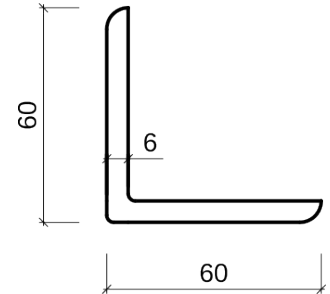

Lišty L napojované

L 2 x 2 20,- Kč/m

L 3 x 2 23,- Kč/m

L 3 x 3 25,- Kč/m

L 3,4 x 3,4 27,- Kč/m

L 4 x 2 25,- Kč/m

L 4 x 4 31,- Kč/m

L 4,4 x 4 35,- Kč/m

L 6 x 6 56,- Kč/m

Lišty L nenapojované

L 2 x 2 39,- Kč/m

L 3 x 2 49,- Kč/m

L 3 x 3 59,- Kč/m

L 4 x 2 53,- Kč/m

L 4 x 4 67,- Kč/m

Lišty podlahové

1 x 1 12,- Kč/m

2,7 x 0,9 21,- Kč/m

3,6 x 0,9 26,- Kč/m

1,7 x 1,7 20,- Kč/m

2 x 2 21,- Kč

3 x 3 43,- Kč/m

2 x 2 33,- Kč/m

2,7 x 1,7 20,- Kč/m

3,5 x 3,5 60,- Kč/m

Bukové prahy

2 x 10 x 70 cm 85,- Kč

2 x 10 x 80 cm 95,- Kč

2 x 10 x 90 cm 105,- Kč

2 x 10 x 147 cm 180,- Kč

Lišty krycí zaoblené

			
2 x 0,4 15,- Kč/m	3 x 0,4 17,- Kč/m	3 x 0,4 17,- Kč/m	4 x 0,4 18,- Kč/m
			
4 x 0,4 18,- Kč/m	4 x 0,4 19,- Kč/m	2 x 0,8 23,- Kč/m	3 x 0,8 36,- Kč/m
			
3 x 0,8 36,- Kč/m	3,4 x 0,8 21,- Kč/m	4,4 x 0,8 27,- Kč/m	D 2 x 1 23,- Kč/m