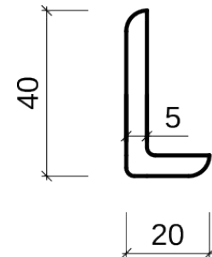

Lišty L napojované

L 2 x 2 20,- Kč/m

L 3 x 2 23,- Kč/m

L 3 x 3 25,- Kč/m

L 3,4 x 3,4 27,- Kč/m

L 4 x 2 25,- Kč/m

L 4 x 4 31,- Kč/m

L 4,4 x 4 35,- Kč/m

L 6 x 6 56,- Kč/m

Lišty L nenapojované

L 2 x 2 39,- Kč/m

L 3 x 2 49,- Kč/m

L 3 x 3 59,- Kč/m

L 4 x 2 53,- Kč/m

L 4 x 4 67,- Kč/m

Lišty podlahové

1 x 1 12,- Kč/m

2,7 x 0,9 21,- Kč/m

3,6 x 0,9 26,- Kč/m

1,7 x 1,7 20,- Kč/m

2 x 2 21,- Kč

3 x 3 43,- Kč/m

2 x 2 33,- Kč/m

2,7 x 1,7 20,- Kč/m

3,5 x 3,5 60,- Kč/m

Bukové prahy

2 x 10 x 70 cm 85,- Kč

2 x 10 x 80 cm 95,- Kč

2 x 10 x 90 cm 105,- Kč

2 x 10 x 147 cm 180,- Kč

Lišty krycí zaoblené

			
2 x 0,4 15,- Kč/m	3 x 0,4 17,- Kč/m	3 x 0,4 17,- Kč/m	4 x 0,4 18,- Kč/m
			
4 x 0,4 18,- Kč/m	4 x 0,4 19,- Kč/m	2 x 0,8 23,- Kč/m	3 x 0,8 36,- Kč/m
			
3 x 0,8 36,- Kč/m	3,4 x 0,8 21,- Kč/m	4,4 x 0,8 27,- Kč/m	D 2 x 1 23,- Kč/m