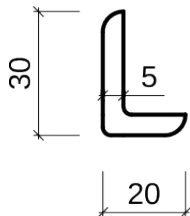

Lišty L napojované

L 2 x 2 20,- Kč/m

L 3 x 2 23,- Kč/m

L 3 x 3 25,- Kč/m

L 3,4 x 3,4 27,- Kč/m

L 4 x 2 25,- Kč/m

L 4 x 4 31,- Kč/m

L 4,4 x 4 35,- Kč/m

L 6 x 6 56,- Kč/m

Lišty L nenapojované

L 2 x 2 39,- Kč/m

L 3 x 2 49,- Kč/m

L 3 x 3 59,- Kč/m

L 4 x 2 53,- Kč/m

L 4 x 4 67,- Kč/m

Lišty podlahové

1 x 1 12,- Kč/m

2,7 x 0,9 21,- Kč/m

3,6 x 0,9 26,- Kč/m

1,7 x 1,7 20,- Kč/m

2 x 2 21,- Kč

3 x 3 43,- Kč/m

2 x 2 33,- Kč/m

2,7 x 1,7 20,- Kč/m

3,5 x 3,5 60,- Kč/m

Bukové prahy

2 x 10 x 70 cm 85,- Kč

2 x 10 x 80 cm 95,- Kč

2 x 10 x 90 cm 105,- Kč

2 x 10 x 147 cm 180,- Kč

Lišty krycí zaoblené

			
2 x 0,4 15,- Kč/m	3 x 0,4 17,- Kč/m	3 x 0,4 17,- Kč/m	4 x 0,4 18,- Kč/m
			
4 x 0,4 18,- Kč/m	4 x 0,4 19,- Kč/m	2 x 0,8 23,- Kč/m	3 x 0,8 36,- Kč/m
			
3 x 0,8 36,- Kč/m	3,4 x 0,8 21,- Kč/m	4,4 x 0,8 27,- Kč/m	D 2 x 1 23,- Kč/m