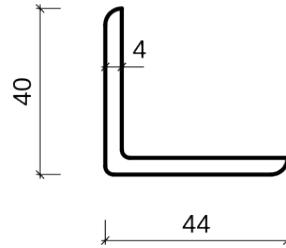

Lišty L napojované

L 2 x 2 20,- Kč/m

L 3 x 2 23,- Kč/m

L 3 x 3 25,- Kč/m

L 3,4 x 3,4 27,- Kč/m

L 4 x 2 25,- Kč/m

L 4 x 4 31,- Kč/m

L 4,4 x 4 35,- Kč/m

L 6 x 6 56,- Kč/m

Lišty L nenapojované

L 2 x 2 39,- Kč/m

L 3 x 2 49,- Kč/m

L 3 x 3 59,- Kč/m

L 4 x 2 53,- Kč/m

L 4 x 4 67,- Kč/m

Lišty podlahové

1 x 1 12,- Kč/m

2,7 x 0,9 21,- Kč/m

3,6 x 0,9 26,- Kč/m

1,7 x 1,7 20,- Kč/m

2 x 2 21,- Kč

3 x 3 43,- Kč/m

2 x 2 33,- Kč/m

2,7 x 1,7 20,- Kč/m

3,5 x 3,5 60,- Kč/m

Bukové prahy

2 x 10 x 70 cm 85,- Kč

2 x 10 x 80 cm 95,- Kč

2 x 10 x 90 cm 105,- Kč

2 x 10 x 147 cm 180,- Kč

Lišty krycí zaoblené

			
2 x 0,4 15,- Kč/m	3 x 0,4 17,- Kč/m	3 x 0,4 17,- Kč/m	4 x 0,4 18,- Kč/m
			
4 x 0,4 18,- Kč/m	4 x 0,4 19,- Kč/m	2 x 0,8 23,- Kč/m	3 x 0,8 36,- Kč/m
			
3 x 0,8 36,- Kč/m	3,4 x 0,8 21,- Kč/m	4,4 x 0,8 27,- Kč/m	D 2 x 1 23,- Kč/m