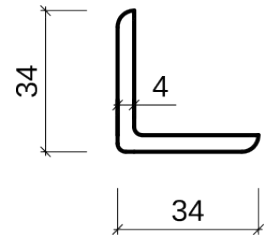

Lišty L napojované

L 2 x 2 20,- Kč/m

L 3 x 2 23,- Kč/m

L 3 x 3 25,- Kč/m

L 3,4 x 3,4 27,- Kč/m

L 4 x 2 25,- Kč/m

L 4 x 4 31,- Kč/m

L 4,4 x 4 35,- Kč/m

L 6 x 6 56,- Kč/m

Lišty L nenapojované

L 2 x 2 39,- Kč/m

L 3 x 2 49,- Kč/m

L 3 x 3 59,- Kč/m

L 4 x 2 53,- Kč/m

L 4 x 4 67,- Kč/m

Lišty podlahové

1 x 1 12,- Kč/m

2,7 x 0,9 21,- Kč/m

3,6 x 0,9 26,- Kč/m

1,7 x 1,7 20,- Kč/m

2 x 2 21,- Kč

3 x 3 43,- Kč/m

2 x 2 33,- Kč/m

2,7 x 1,7 20,- Kč/m

3,5 x 3,5 60,- Kč/m

Bukové prahy

2 x 10 x 70 cm 85,- Kč

2 x 10 x 80 cm 95,- Kč

2 x 10 x 90 cm 105,- Kč

2 x 10 x 147 cm 180,- Kč

Lišty krycí zaoblené

			
2 x 0,4 15,- Kč/m	3 x 0,4 17,- Kč/m	3 x 0,4 17,- Kč/m	4 x 0,4 18,- Kč/m
			
4 x 0,4 18,- Kč/m	4 x 0,4 19,- Kč/m	2 x 0,8 23,- Kč/m	3 x 0,8 36,- Kč/m
			
3 x 0,8 36,- Kč/m	3,4 x 0,8 21,- Kč/m	4,4 x 0,8 27,- Kč/m	D 2 x 1 23,- Kč/m