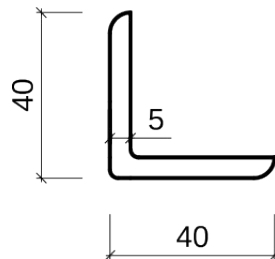

Lišty L napojované

L 2 x 2 20,- Kč/m

L 3 x 2 23,- Kč/m

L 3 x 3 25,- Kč/m

L 3,4 x 3,4 27,- Kč/m

L 4 x 2 25,- Kč/m

L 4 x 4 31,- Kč/m

L 4,4 x 4 35,- Kč/m

L 6 x 6 56,- Kč/m

Lišty L nenapojované

L 2 x 2 39,- Kč/m

L 3 x 2 49,- Kč/m

L 3 x 3 59,- Kč/m

L 4 x 2 53,- Kč/m

L 4 x 4 67,- Kč/m

Lišty podlahové

1 x 1 12,- Kč/m

2,7 x 0,9 21,- Kč/m

3,6 x 0,9 26,- Kč/m

1,7 x 1,7 20,- Kč/m

2 x 2 21,- Kč

3 x 3 43,- Kč/m

2 x 2 33,- Kč/m

2,7 x 1,7 20,- Kč/m

3,5 x 3,5 60,- Kč/m

Bukové prahy

2 x 10 x 70 cm 85,- Kč

2 x 10 x 80 cm 95,- Kč

2 x 10 x 90 cm 105,- Kč

2 x 10 x 147 cm 180,- Kč

Lišty krycí zaoblené

			
2 x 0,4 15,- Kč/m	3 x 0,4 17,- Kč/m	3 x 0,4 17,- Kč/m	4 x 0,4 18,- Kč/m
			
4 x 0,4 18,- Kč/m	4 x 0,4 19,- Kč/m	2 x 0,8 23,- Kč/m	3 x 0,8 36,- Kč/m
			
3 x 0,8 36,- Kč/m	3,4 x 0,8 21,- Kč/m	4,4 x 0,8 27,- Kč/m	D 2 x 1 23,- Kč/m